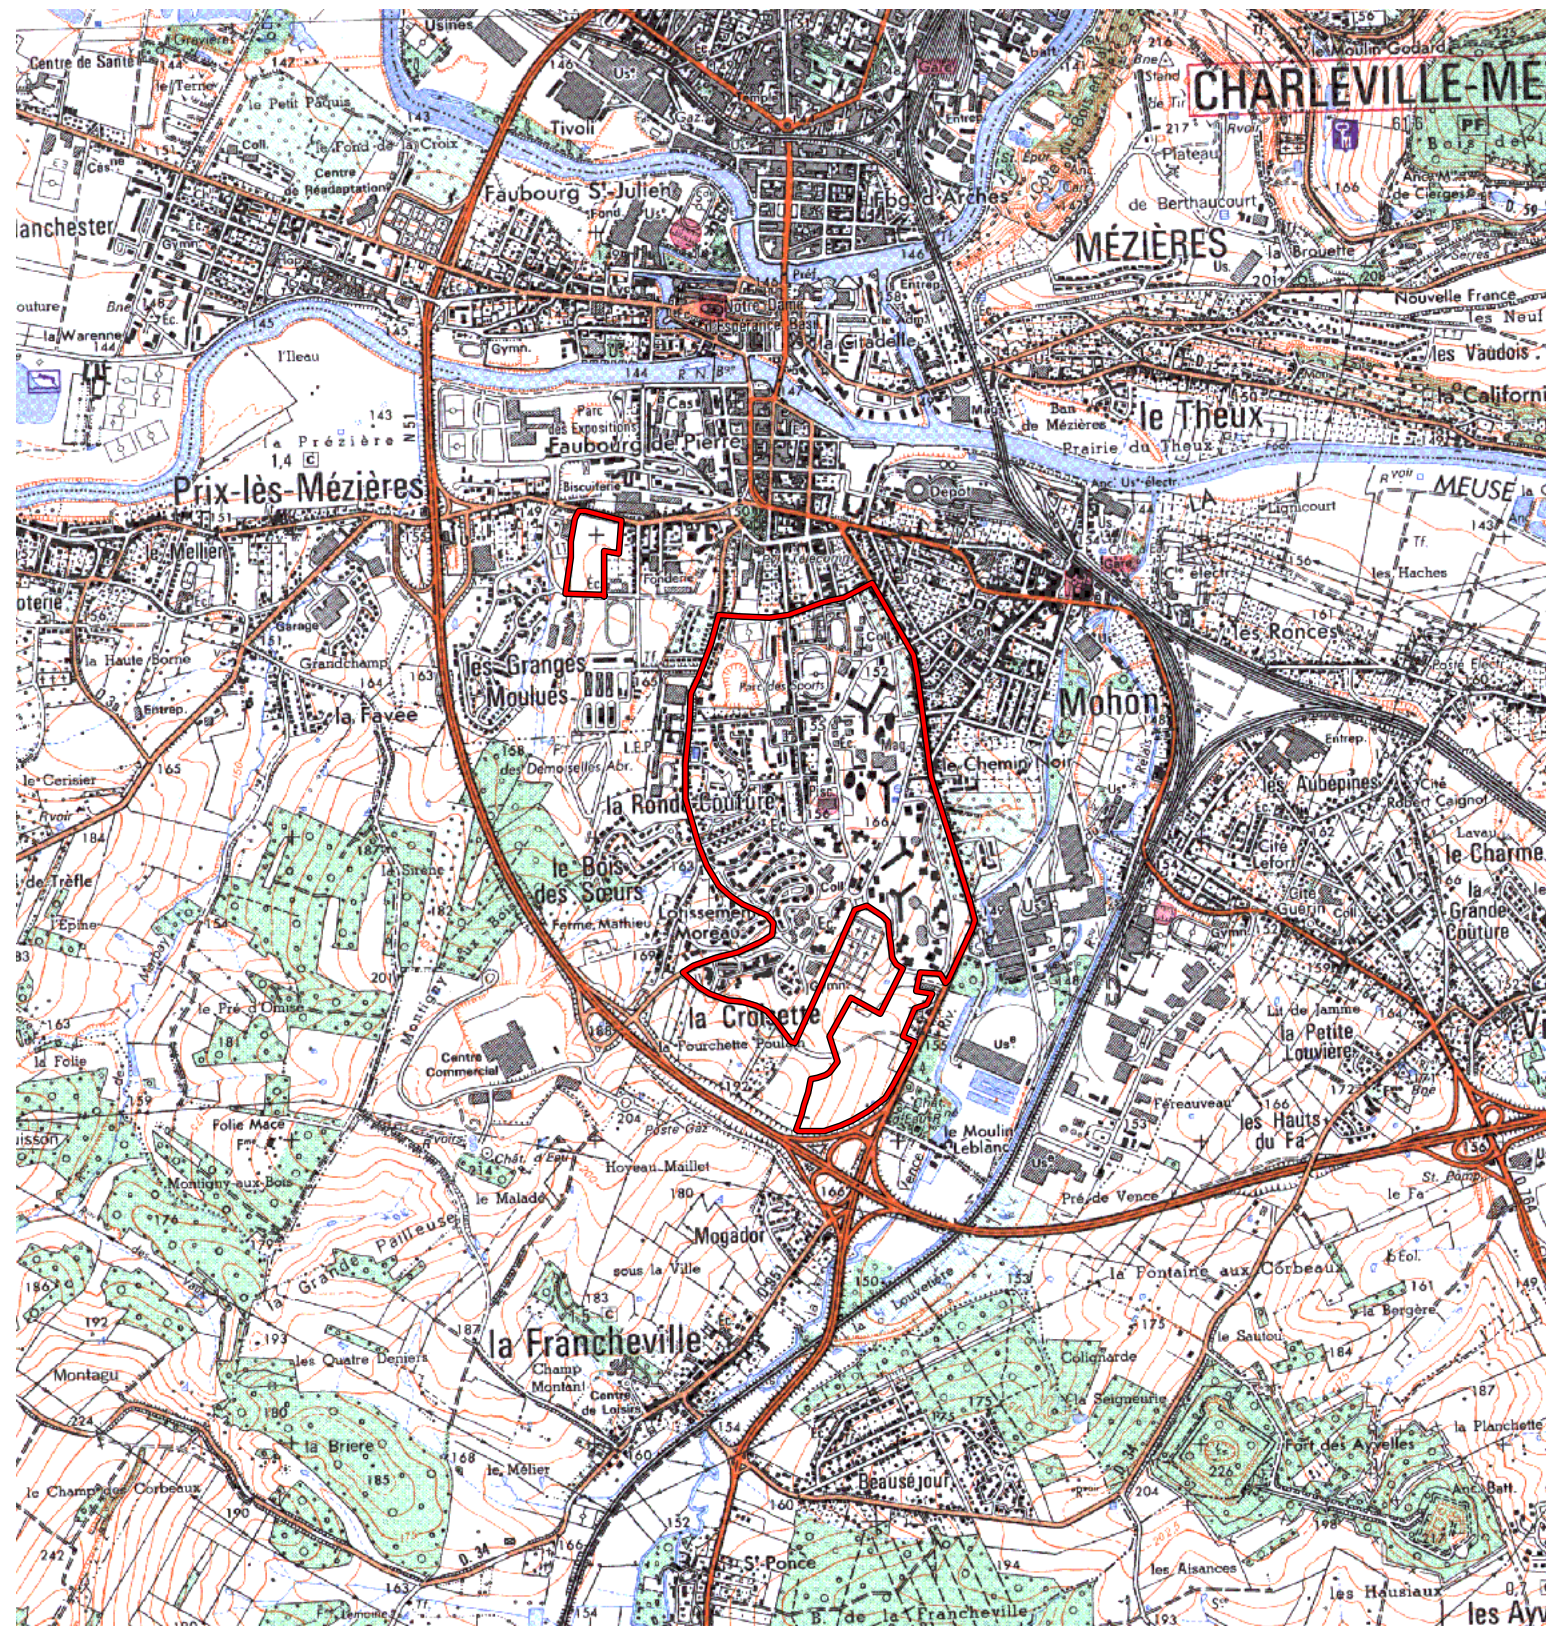

ZRU

Carte au 1/25000 visée à l'article 1
du décret n° 96-1157 du 26 Décembre 1996

**Champagne Ardennes 21
Ardennes (08)**

Commune : Charleville-Mézières.

ZRU: Ronde Couture.

N° INSEE: 2101060

N° d'ordre : 29

La zone concernée est délimitée par un trait de couleur rouge.

Les documents relatifs aux délimitations rue par rue sont annexés à la présente carte.