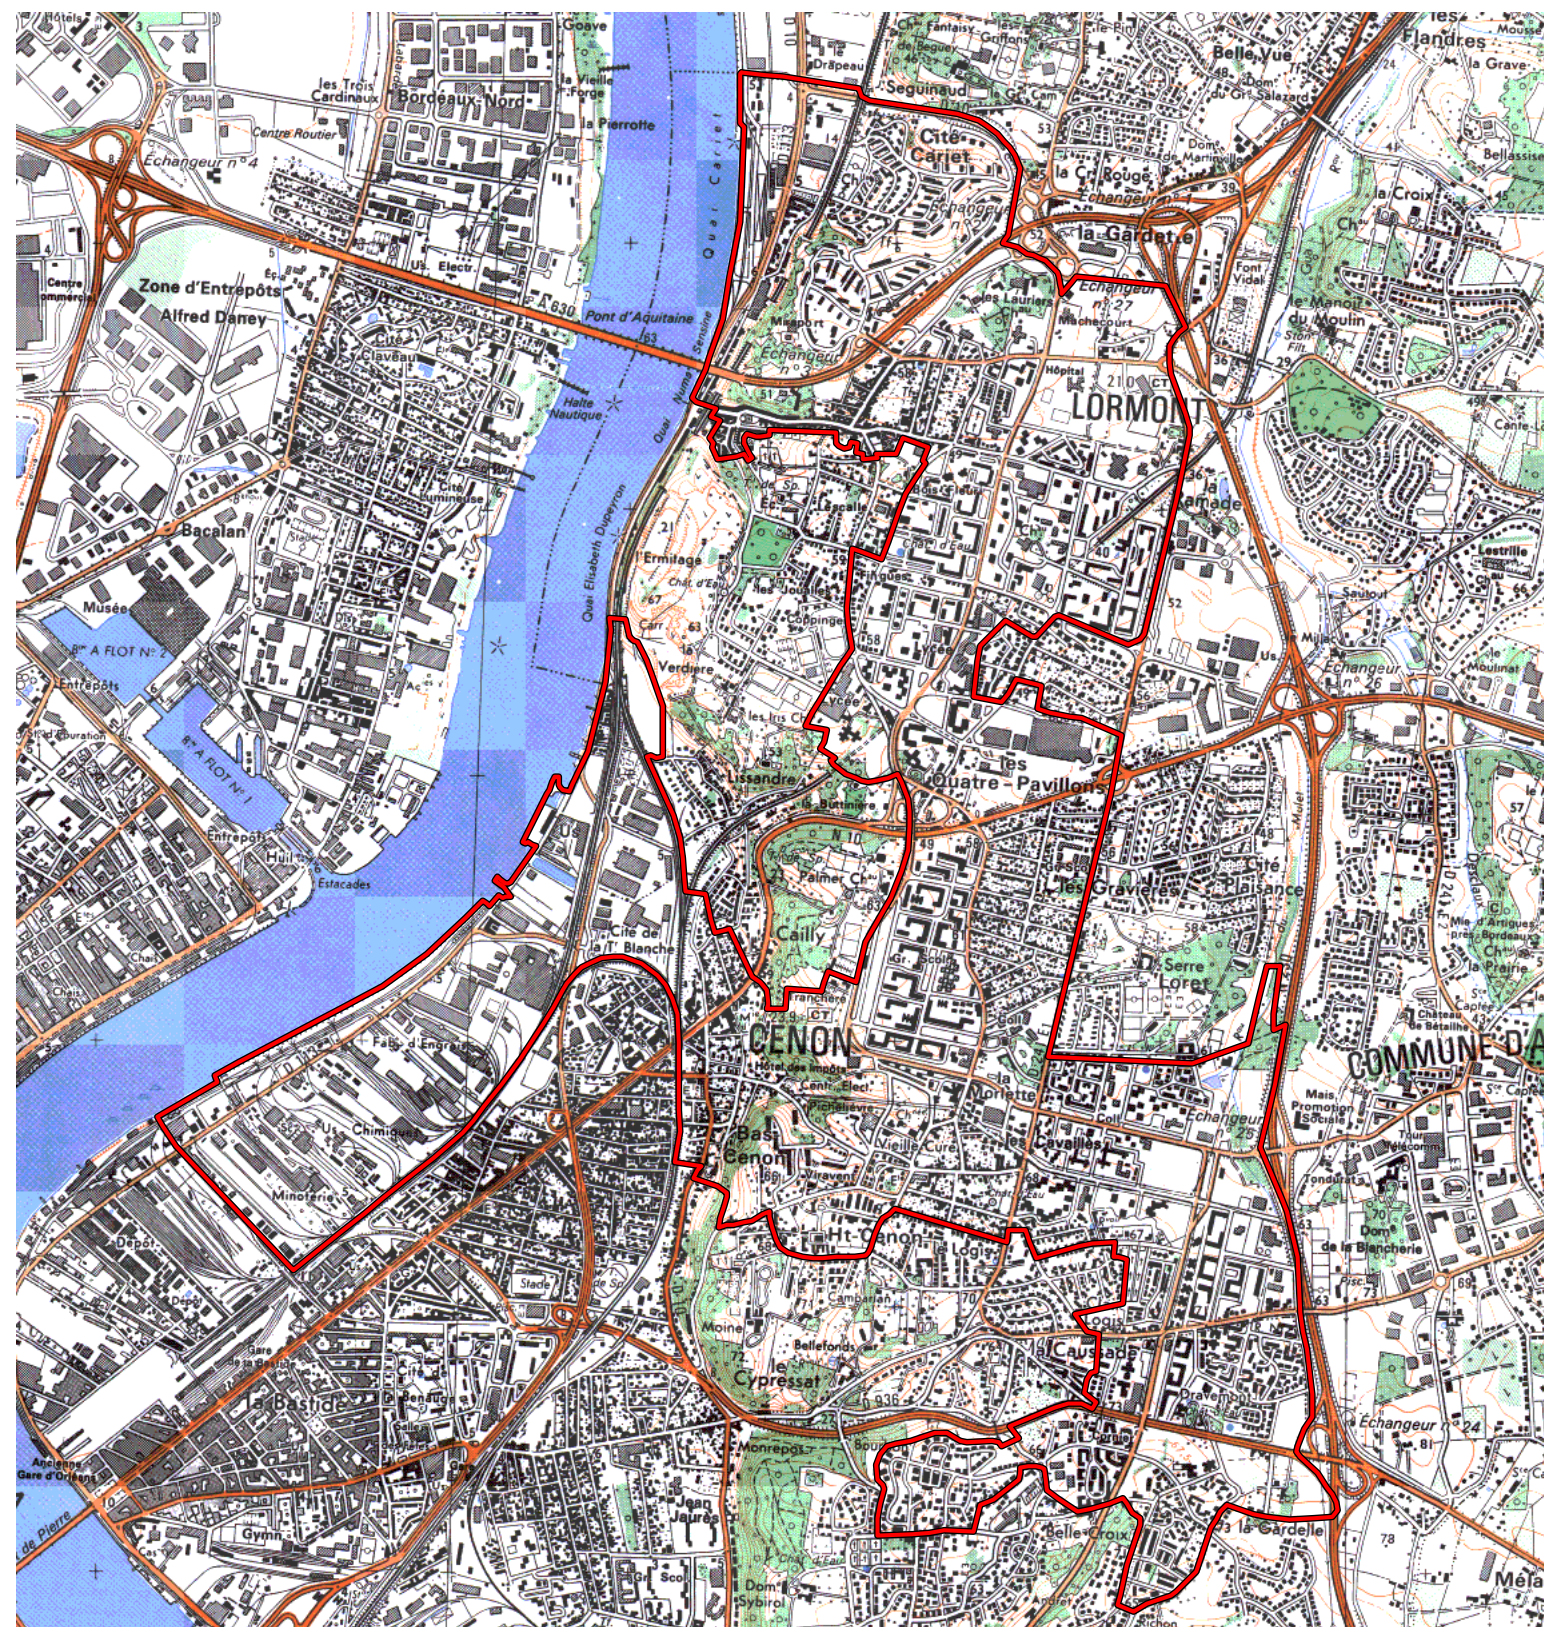

ZRU

Carte au 1/25000 visée à l'article 1
du décret n° 96-1157 du 26 Décembre 1996

Aquitaine 72
Gironde (33)

Commune : Bordeaux/Cenon/Floirac/Lormont.
ZRU: Hauts de Garonne*, Bastide* : Quais
Queyries, Brazza.

N° INSEE: 7201170

N° d'ordre : 168

La zone concernée est délimitée par un trait de couleur rouge.

Les documents relatifs aux délimitations rue par rue sont annexés à la présente carte.

(c) IGN 1/ 25000 Carte(s) :15360 (93)