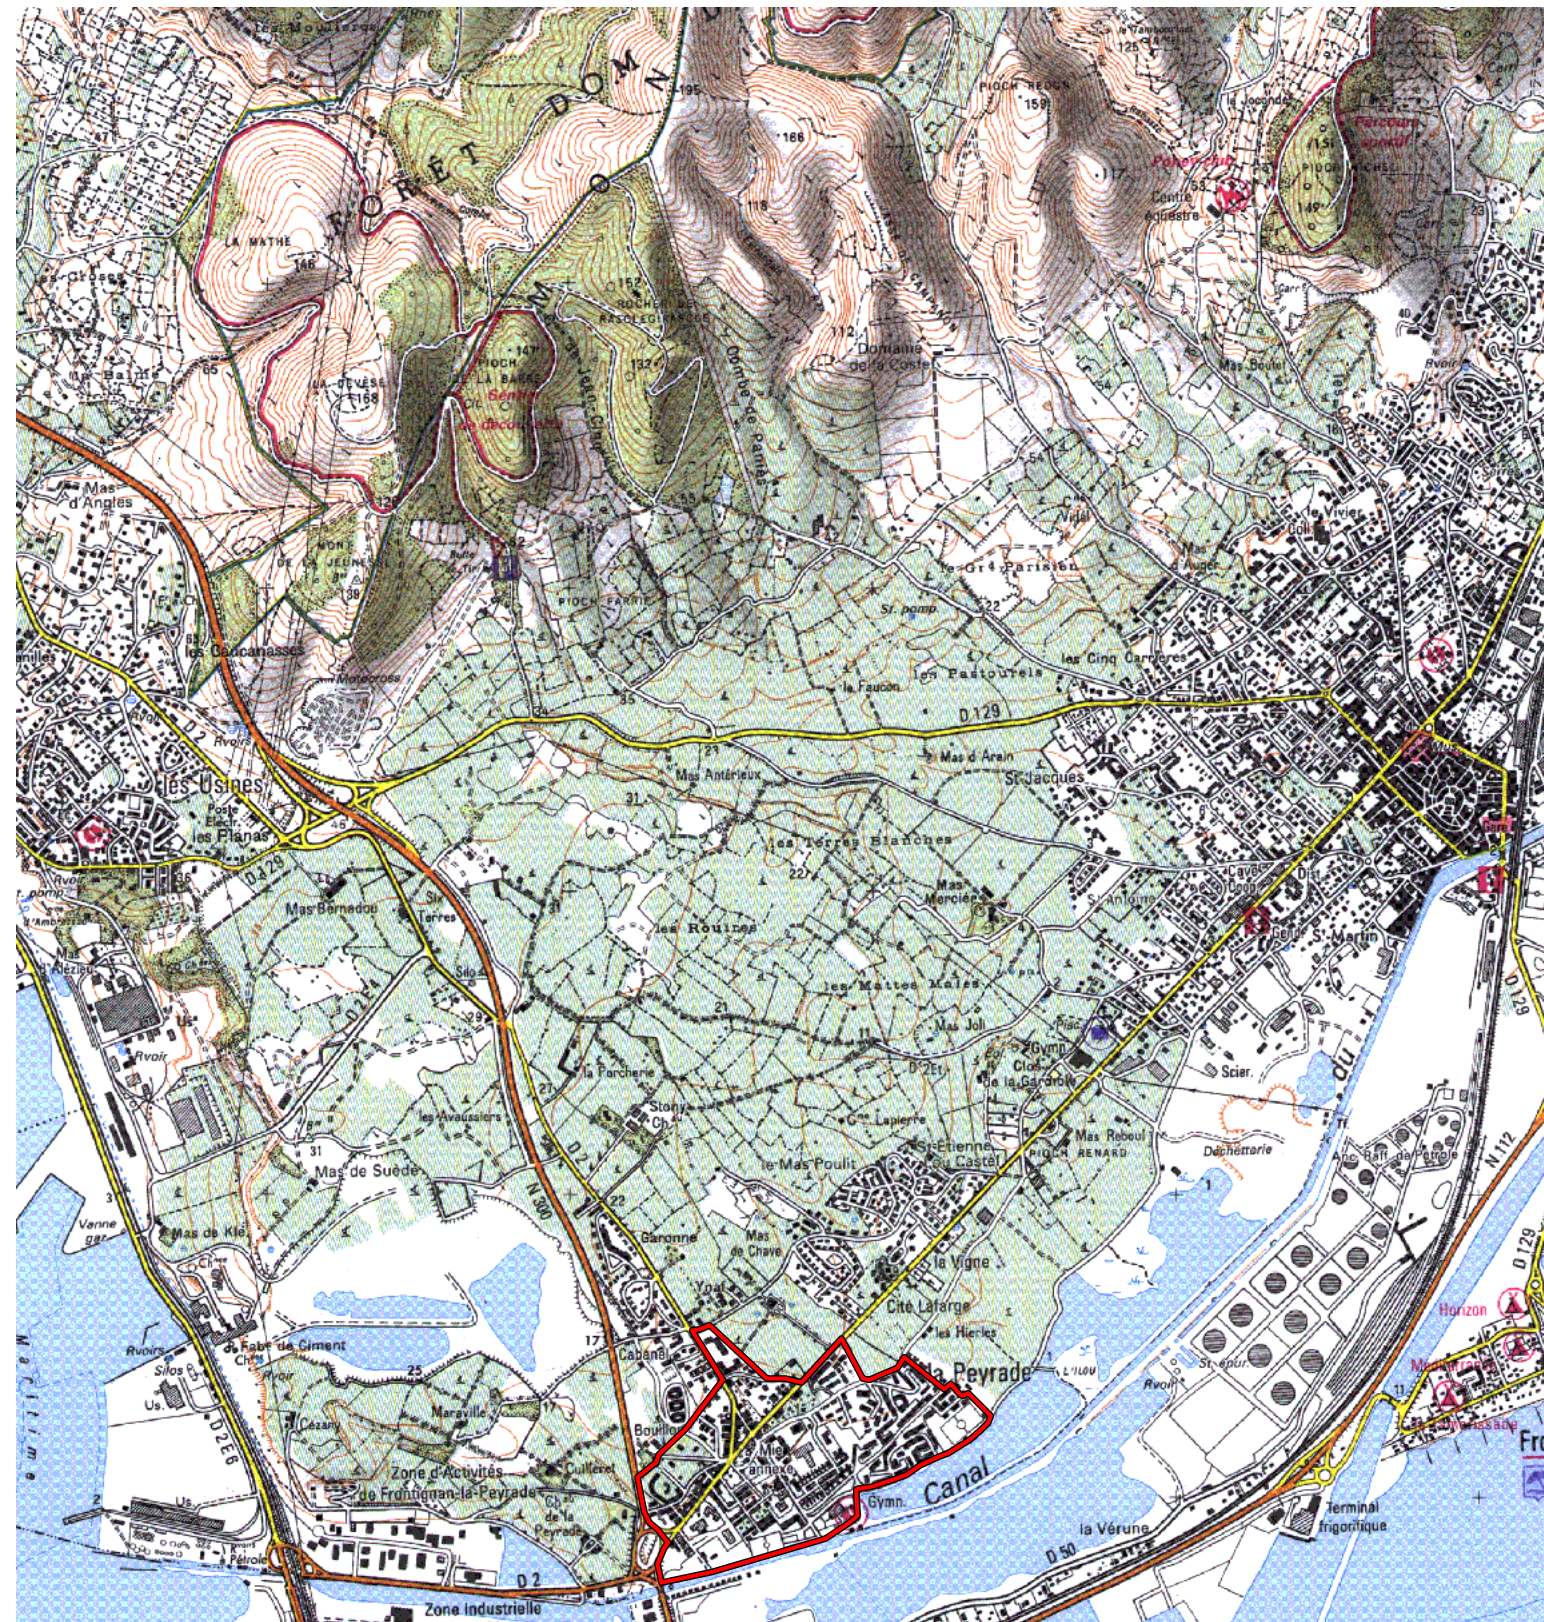

ZUS

Carte au 1/25000 visée à l'article 1
du décret n° 96-1156 du 26 Décembre 1996

Languedoc Roussillon 91
Herault (34)

Commune : **Frontignan.**

ZUS: La Peyrade.

N° INSEE: 9106010

N° d'ordre : 177

La zone concernée est délimitée par un trait de couleur rouge.

Les documents relatifs aux délimitations rue par rue sont annexés à la présente carte.